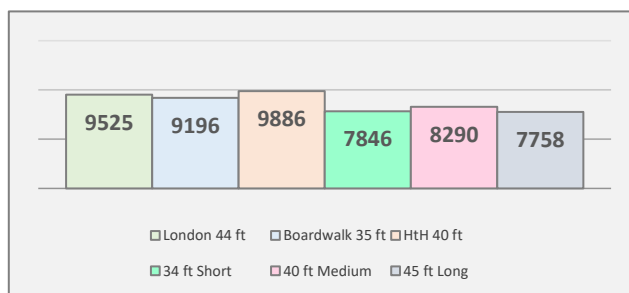

QUALIFIKATION - DAMEN - GESAMT

Pl	Name	London 44 ft	Boardwalk 35 ft	HtH 40 ft	34 ft Short	40 ft Medium	45 ft Long	Gesamt	Sp.	Schnitt	Diff.
1.	Birgit Noreiks	1702	1569	1864	1593	1863	1767	10358	48	215,79	295
2.	Janin Ribguth	1668	1620	1652	1769	1645	1693	10047	48	209,31	149
3.	Sabrina Laub	1483	1572	1644	1589	1623	1547	9458	48	197,04	161
4.	Martina Schütz	1691	1551	1673	1503	1614	1387	9419	48	196,23	304
5.	Franziska Czech	1590	1483	1596	1392	1545	1364	8970	48	186,88	232
6.	Natascha Kögler	1391	1401	1457				4249	24	177,04	66
7.	Cindy Sommer									0,00	0
8.	Laura Beuthner									0,00	0
9.	Saskia Malz									0,00	0
10.	n.A.									0,00	0

Statistik

	Pins	Spiele	Schnitt
London 44 ft	9525	48	198,44
Boardwalk 35 ft	9196	48	191,58
HtH 40 ft	9886	48	205,96
34 ft Short	7846	40	196,15
40 ft Medium	8290	40	207,25
45 ft Long	7758	40	193,95

Gespielt wird auf 6 verschiedenen Ölmustern an 2 Wochenenden, jeweils 8 Spiele pro Serie.